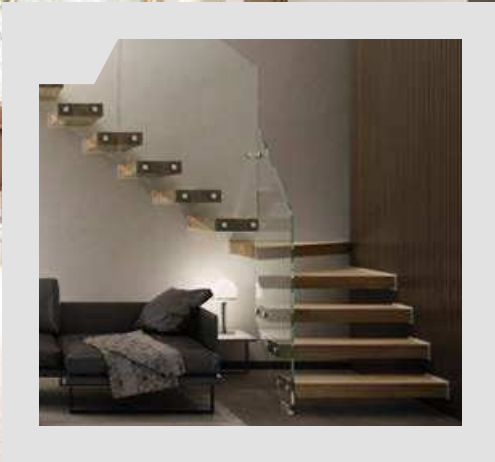

nouveauté 2020

WALL

*Ultra contemporain,
au style aérien tout en légèreté*

- **STRUCTURE** Suivant type de support, l'escalier est avec ou sans structure portante. Fixation murale des marches sur des supports métalliques. Sans scellement chimique.
- **MARCHES** En hêtre ou chêne massif épaisseur 80 mm
- **LARGEUR** 800 ou 900 mm
- **RAMPE** Large choix de rampes, en verre plein, à barreaudages, à lisses

€ PRIX SUR DEMANDE

WWW.ESCALIERS-ECHELLE-EUROPEENNE.COM

ESTRUCTURA En función del tipo de soporte mural, la escalera se configura con o sin zanca lateral. Fijación de los peldaños por soportes metálicos sin sellado químico

PELDAÑOS en haya o roble macizo grosor 80 mm

ANCHO 800 y 900 mm

BARANDILLA Amplia selección de gama : barrotes verticales, varillas horizontales, panelada

COLORIS MÉTAL						
	INOX AISI 304 SATINÉ	BLANC RAL 9010	CORTEN	GRIS FONTE	GRIS RAL 9006	NOIR RAL 9005
COLORIS BOIS						
	HÊTRE BLANCHI	HÊTRE NATUREL	HÊTRE NOYER BLOND	HÊTRE NOYER CLAIR	HÊTRE NOYER FONCÉ	HÊTRE TOURTERELLE

COLORIS VERRE		
	VERRE CLAIR	VERRE EXTRA CLAIR