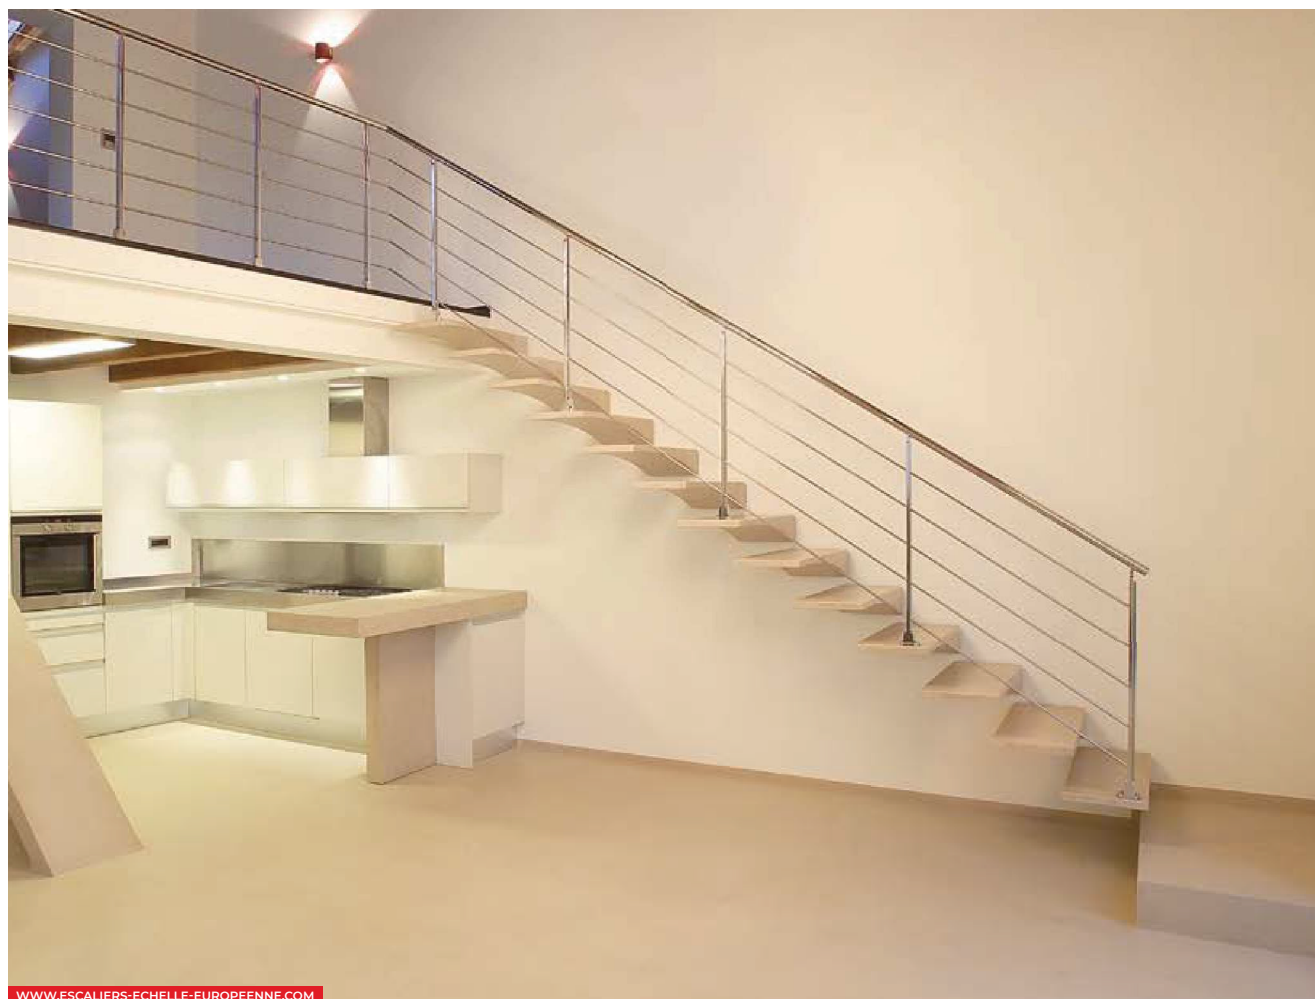

IROKO

AILE DE MOUETTE

L'escalier dont vous avez rêvé...

STRUCTURE Sans structure
avec fixation dans mur porteur

MARCHES Forme en « ailes de mouette »
avec diverses finitions

RAMPE avec 5 - 8 lisses
et main courante en inox