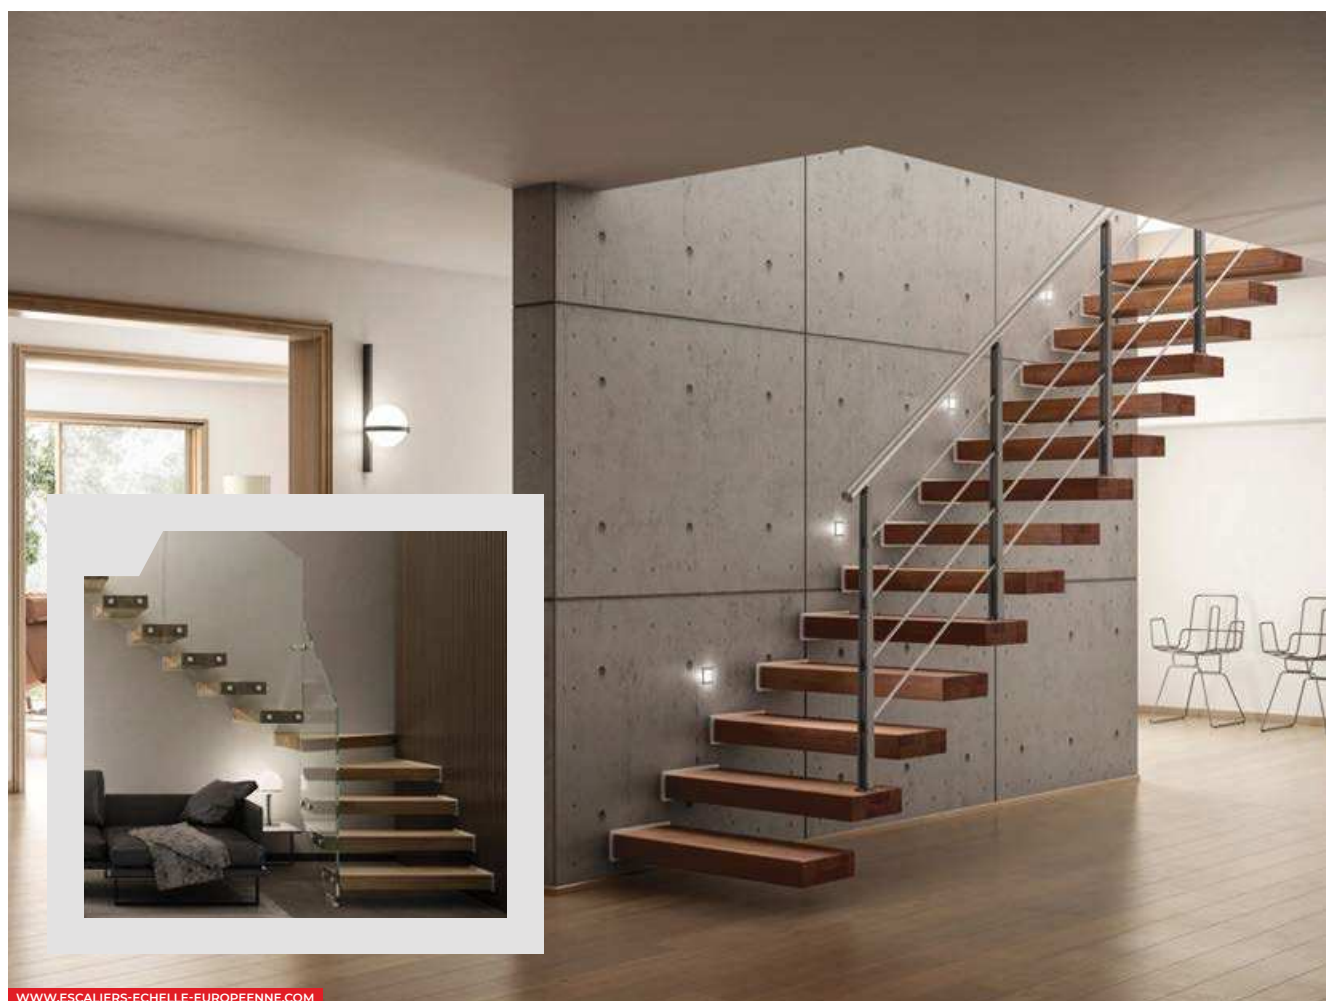

nouveauté 2020

WALL

*Ultra contemporain,
au style aérien tout en légèreté*

- **STRUCTURE** Suivant type de support, l'escalier est avec ou sans structure portante. Fixation murale des marches sur des supports métalliques. Sans scellement chimique.
- **MARCHES** En hêtre ou chêne massif épaisseur 80 mm
- **LARGEUR** 800 ou 900 mm
- **RAMPE** Large choix de rampes, en verre plein, à barreaudages, à lisses

€ PRIX SUR DEMANDE

WWW.ESCALIERS-ECHELLE-EUROPEENNE.COM

ESTRUCTURA En función del tipo de soporte mural, la escalera se configura con o sin zanca lateral. Fijación de los peldaños por soportes metálicos sin sellado químico

PELDAÑOS en haya o roble macizo grosor 80 mm

ANCHO 800 y 900 mm

BARANDILLA Amplia selección de gama : barrotes verticales, varillas horizontales, panelada

COLORIS MÉTAL						
	INOX AISI 304 SATINÉ	BLANC RAL 9010	CORTEN	GRIS FONTE	GRIS RAL 9006	NOIR RAL 9005
COLORIS BOIS						
	HÊTRE BLANCHI	HÊTRE NATUREL	HÊTRE NOYER BLOND	HÊTRE NOYER CLAIR	HÊTRE NOYER FONCÉ	HÊTRE TOURTERELLE

COLORIS VERRE		
	VERRE CLAIR	VERRE EXTRA CLAIR