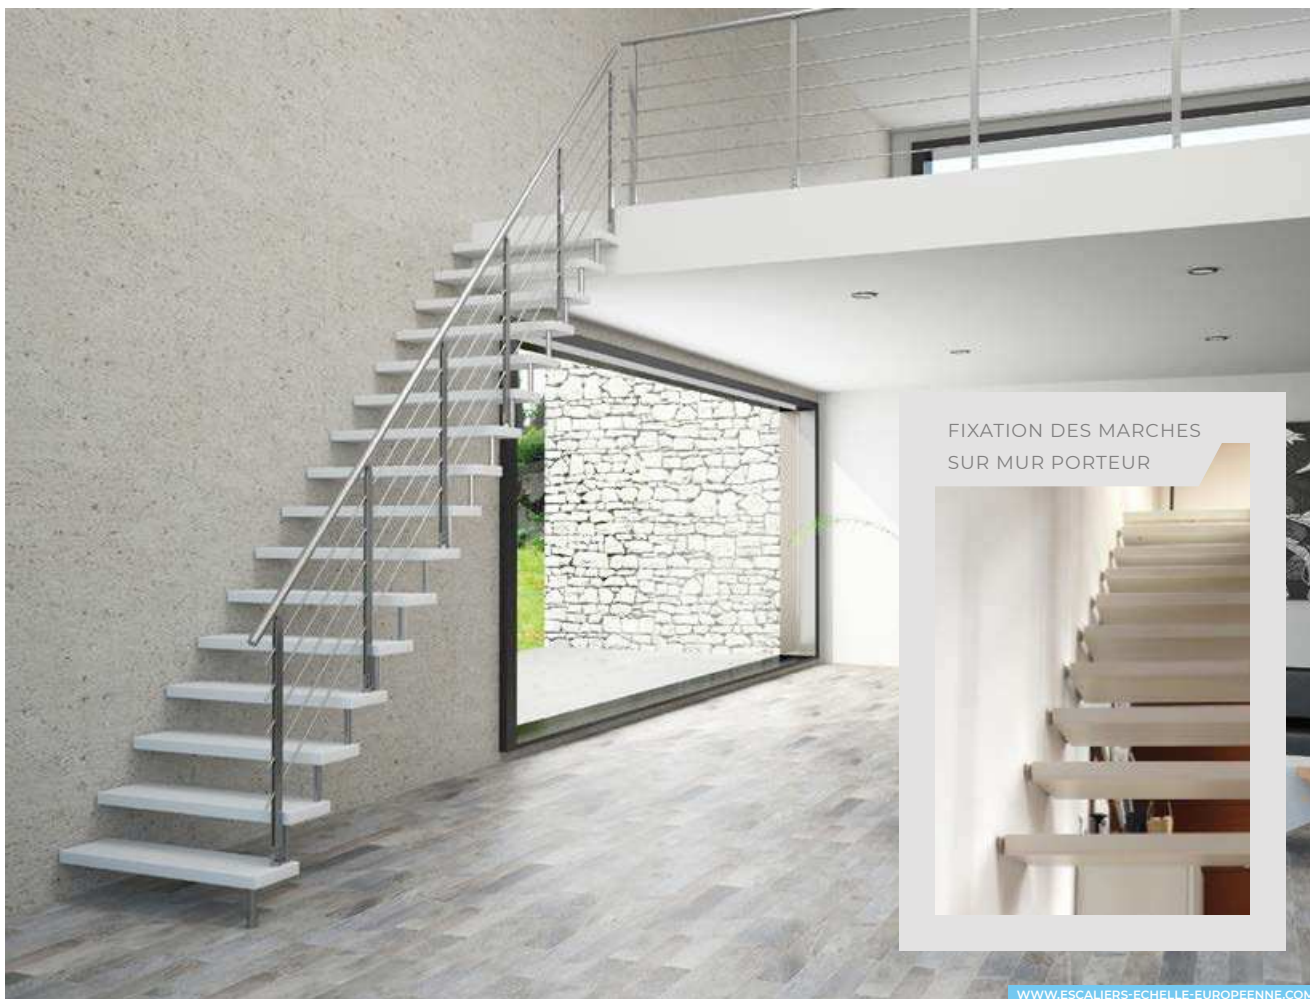

WWW.ESCALIERS-ECHELLE-EUROPEENNE.COM

STEEL Z

*Hyper tendance
Marches suspendues*

STRUCTURE Fixation latérale sur mur porteur
MARCHES en tôle métallique pliée, épaisseur 8 mm avec contremarches
LARGEUR jusqu'à 800 mm
RAMPE Au choix : panneaux en plexiglass ou à lisses avec main-courante en inox

COLORIS MÉTAL

GRIS SABLÉ FONCÉ MARRON SABLÉ FONCÉ NOIR SABLÉ BLANC SABLÉ IVOIRE SABLÉ MARRON CLAIR SABLÉ BLANC OPAQUE BEIGE SABLÉ

ERIKA

*Simplicité à l'état pur,
aucune structure !*

STRUCTURE suspendue fixée dans un mur porteur

MARCHES en hêtre épaisseur 50 mm

LARGEUR jusqu'à 100 cm

RAMPE en acier ou en inox,

à balustres ou à lisses (possibilité de poteaux bois)

Main-courante en acier, inox ou bois

NOS RÉALISATIONS

€ PRIX SUR DEMANDE

FIXATION DES MARCHES
SUR MUR PORTEUR

WWW.ESCALIERS-EHELLE-EUROPEENNE.COM

ESTRUCTURA suspendida con fijación a pared maestra

PELDAÑOS en madera de haya grosor 50 mm

ANCHO hasta 100 cm

BARANDILLA en acero o en acero inoxidable, con columnas o con varillas horizontales (posibilidad de postes en madera). Pasamanos en acero, acero inoxidable o madera