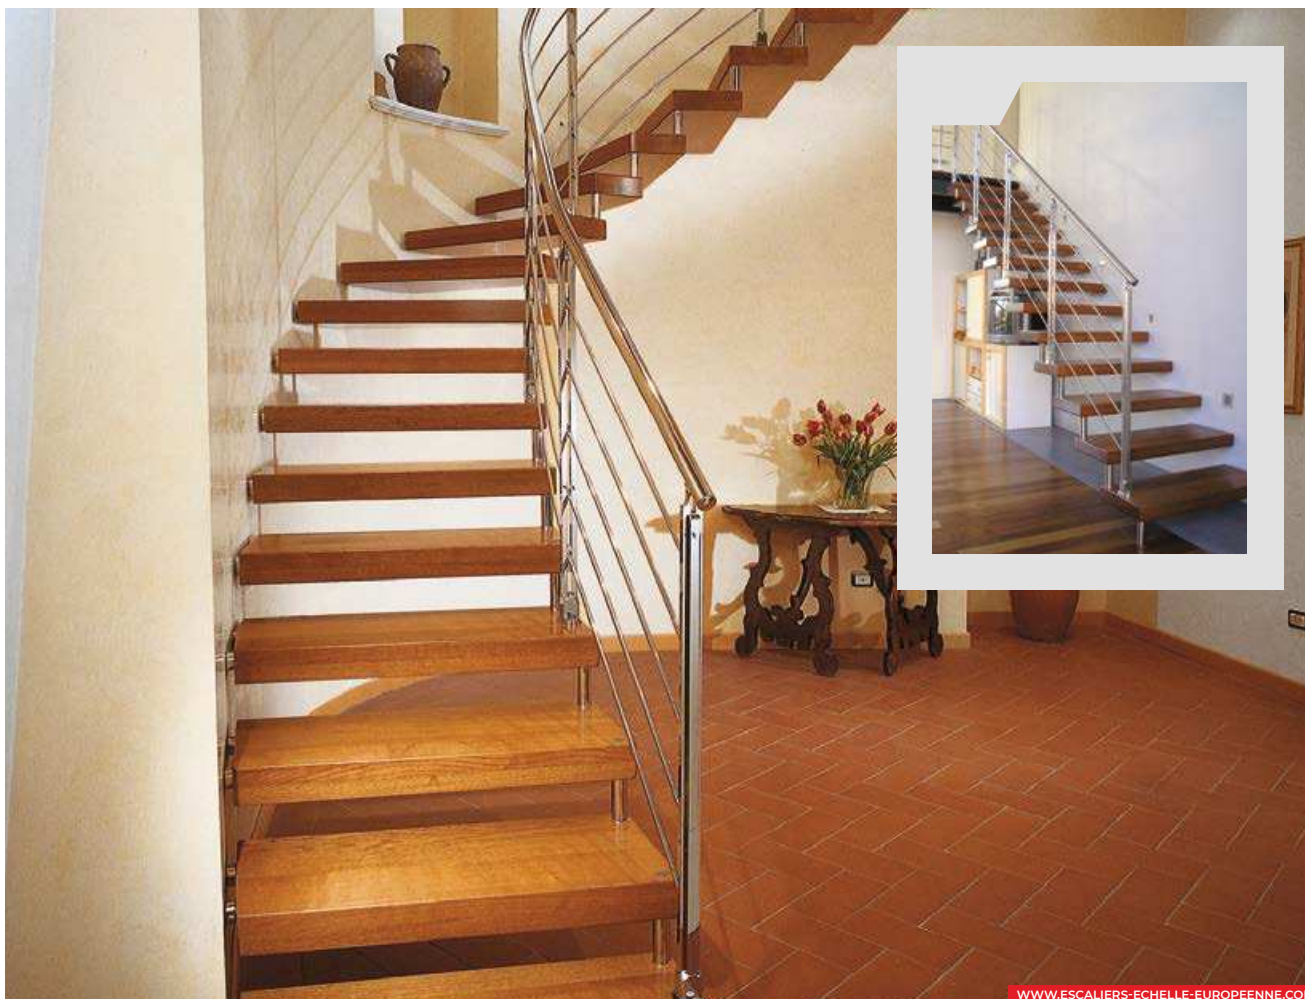

COLORIS VERRE		
	VERRE CLAIR	VERRE EXTRA CLAIR

NUAGE

Dans le prolongement de votre mur

STRUCTURE Sans structure,
fixation dans un mur porteur
Possibilité de limon en métal

MARCHES ajourées en hêtre massif
épaisseur 65, 72 ou 82 mm suivant la largeur

RAMPE Main-courante et montants en inox
5 ou 8 lisses en inox.
Possibilité de remplissage verre

NOS RÉALISATIONS

€ PRIX SUR DEMANDE

WWW.ESCALIERS-ECHELLE-EUROPENNE.COM

ESTRUCTURA Sin estructura, fijación en pared maestra. En opción zanca lateral metálica