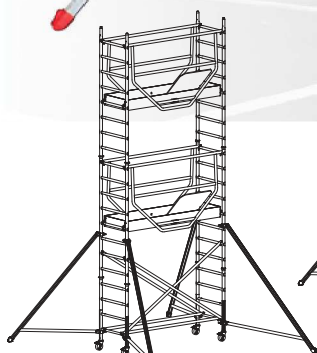

# SEECURO BLOC

EN 1004 MDS 1

NOVEDAD

Los Sectores relacionados con la construcción optan por este andamio robusto con montaje en seguridad

Montaje y desmontaje en seguridad gracias al guarda-cuerpo monobloc.

Larga plataforma de 2m que ofrece un espacio de trabajo muy confortable.

- Longitud plataforma 200 cm
- Guarda-cuerpo monobloc
- Rodapiés integrado
- Altura máxima de instalación plataforma 6,06 m
- Ruedas giratorias Ø 125 mm con anillo de expansión
- Suministrado con instrucciones de montaje

## OPCIONES

Ruedas regulables en altura

Montaje gracias al guarda-cuerpo monobloc

Ruedas regulables en altura en opción con el kit de ajuste ref: 004189

Bastidor engastado

Sistema de conexión rápido para travesaños y Diagonals

MODULO SEECURO BLOC 1+2+2

MODULO SEECURO BLOC 1+2

MODULO SEECURO BLOC 1

Detalle guarda-cuerpo monobloc

Código	Referencia	Designación	Altura plataforma (m)	Altura de trabajo (m)	Peso (kg)
A0012176	<b>7097204</b>	SEECURO BLOC módulo 1	2,06	4,06	78,4
A0012177	<b>7097212</b>	SEECURO BLOC módulo 2			36,7
A0012178	<b>7097206</b>	SEECURO BLOC Andamio móvil en aluminio altura plataforma 4,06 m (módulo 1+2)	4,06	6,06	115,1
A0012179	<b>7097208</b>	SEECURO BLOC Andamio móvil en aluminio altura plataforma 6,06 m (módulo 1+2+2)	6,06	8,06	153