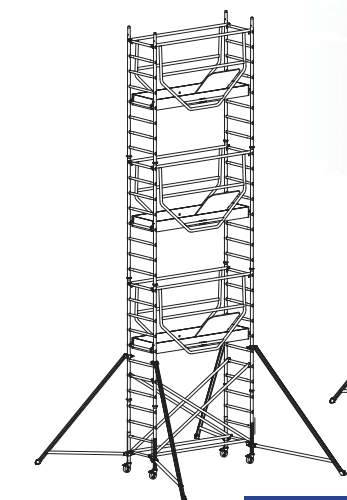

# SEECURO BLOC

EN 1004 MDS 1

NOVEDAD

Los Sectores relacionados con la construcción optan por este andamio robusto con montaje en seguridad

Montaje y desmontaje en seguridad gracias al guarda-cuerpo monobloc.

Larga plataforma de 2m que ofrece un espacio de trabajo muy confortable.

- Longitud plataforma 200 cm
- Guarda-cuerpo monobloc
- Rodapiés integrado
- Altura máxima de instalación plataforma 6,06 m
- Ruedas giratorias Ø 125 mm con anillo de expansión
- Suministrado con instrucciones de montaje

## OPCIONES

Ruedas regulables en altura

Montaje gracias al guarda-cuerpo monobloc

Ruedas regulables en altura en opción con el kit de ajuste ref: 004189

Bastidor engastado

Sistema de conexión rápido para travesaños y Diagonals

MODULO SEECURO BLOC 1+2+2

MODULO SEECURO BLOC 1+2

MODULO SEECURO BLOC 1

Detalle guarda-cuerpo monobloc

Código	Referencia	Designación	Altura plataforma (m)	Altura de trabajo (m)	Peso (kg)
A0012176	<b>7097204</b>	SEECURO BLOC módulo 1	2,06	4,06	78,4
A0012177	<b>7097212</b>	SEECURO BLOC módulo 2			36,7
A0012178	<b>7097206</b>	SEECURO BLOC Andamio móvil en aluminio altura plataforma 4,06 m (módulo 1+2)	4,06	6,06	115,1
A0012179	<b>7097208</b>	SEECURO BLOC Andamio móvil en aluminio altura plataforma 6,06 m (módulo 1+2+2)	6,06	8,06	153