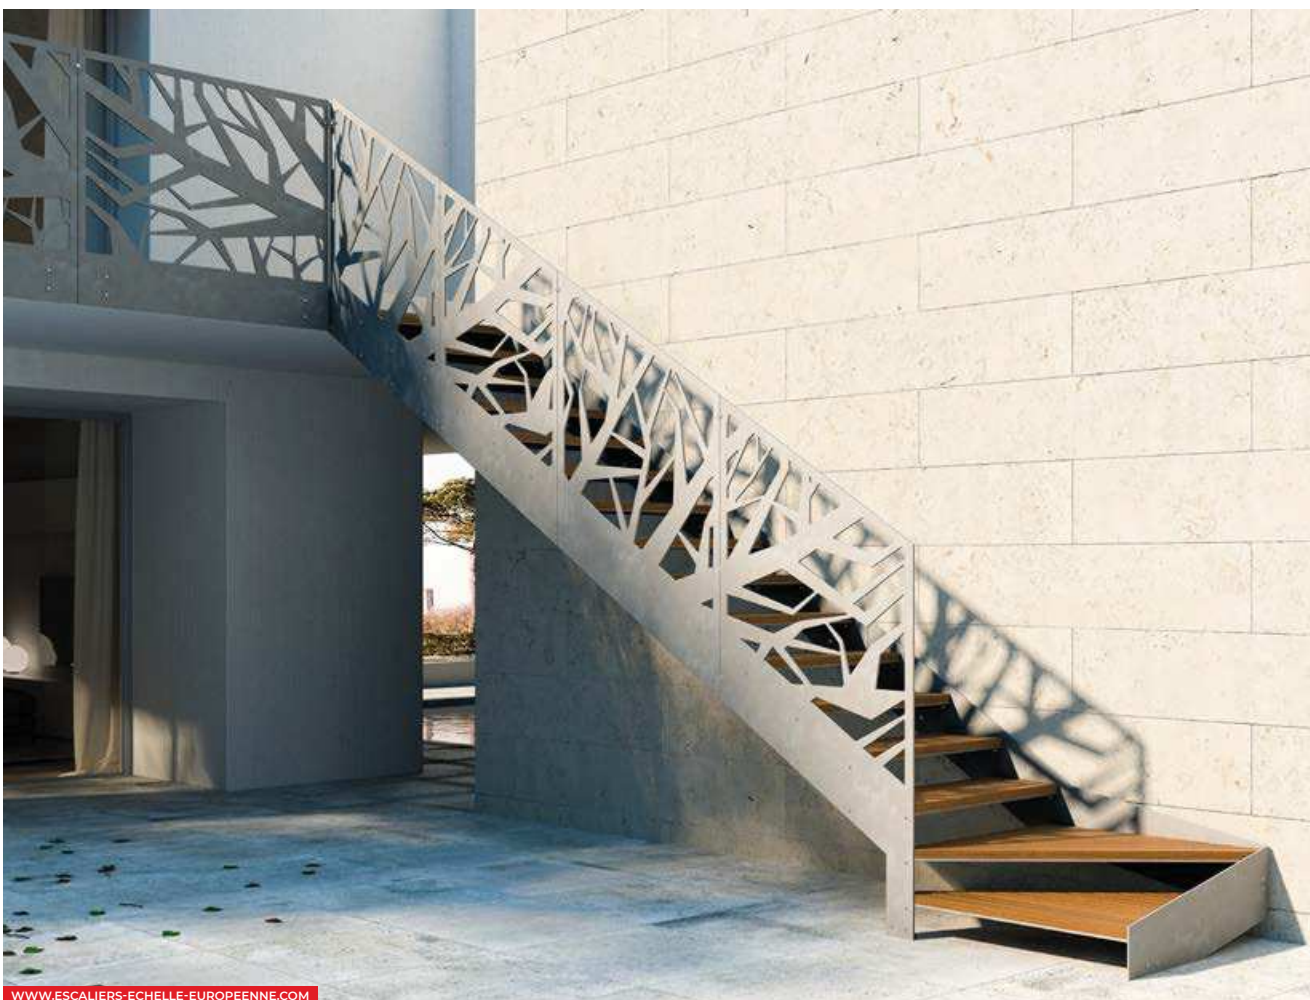

NOS RÉALISATIONS

€ PRIX SUR DEMANDE

ESTRUCTURA Eje central en acero pintado y zanca curvada

PELDAÑOS en acero pintado termo-lacado chapa lagrimada

DIÁMETROS De 140 hasta 240 cm

BARANDILLA Pasamanos en acero y columnas de Ø 30 mm o postes y 5 varillas tubulares horizontales en acero inoxidable Ø 10 mm

STRUCTURE Limon droit en acier galvanisé

MARCHES en acier galvanisé

LARGEUR jusqu'à 2000 mm

RAMPES en acier galvanisé
avec remplissage à lisses

NOS RÉALISATIONS

€ PRIX SUR DEMANDE

WWW.ESCALIERS-EHELLE-EUROPENNE.COM

ESTRUCTURA Zanca recta en acero galvanizado

PELDAÑOS en acero galvanizado

ANCHO hasta 2000 mm

BARANDILLAS en acero galvanizado y varillas tubulares horizontales

COLORIS AU CHOIX

WWW.ESCALIERS-ECHELLE-EUROPEENNE.COM

nouveauté 2020

PROXIMA OUTDOOR

STRUCTURE Limon en acier galvanisé

MARCHES en acier galvanisé
avec ou sans recouvrement bois

LARGEUR Jusqu'à 1000 mm

RAMPE Larges choix de rampes
en acier 8 mm avec ou sans découpe laser
ou à barreaudage en acier soudé.